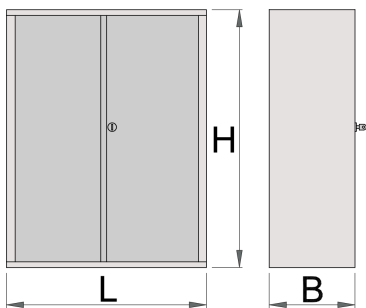

Шкаф за инструменти

949.1

Профили

Параметри на продукта

- материал: ламарина
- заключващ механизъм
- заключването включва ключ и пенообразен ключодържател
- боядисани с екологична боя, несъдържаща кадмий и олово
- Част(елемент) от 949

622672

L

695

B

660

H

1023

48800

* Снимките на продуктите са символични. Всички размери са в мм., теглото е в грамове .