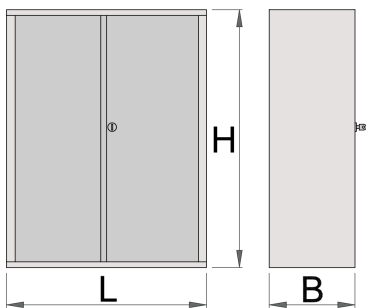

Dollap për vegla

949.1

Profiles

Product features

- Materiali: fletë metalike
- Sistemi mbyllje
- bravë me çelës dhe varëse
- Ilak ekologjike veshura me kadmium dhe ngjyra të çojë lirë
- është pjesë e 949

622672

L

695

B

660

H

1023

48800

* Imazhet e produkteve janë simbolike. Të gjitha dimensionet janë në mm, pesha në gram. Të gjitha dimensionet e listuara mund të ndryshojnë në tolerancë.