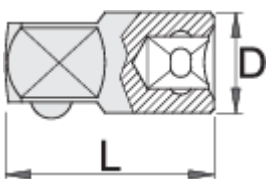

Переходник с 3/8"

238.7/1

Профили

Описание товара

- материал: хромованадиевая сталь Premium Flex
- кованный, целиком подвергнут закалке и отпуску
- хромирование в соответствии со стандартом ISO 1456:2009
- полированная головка
- изготовлен в соответствии со стандартом ISO 3316
- код 605345 не имеет дополнительной полировки

		D	L	
605345	3/8" - 1/2"	17	38	38
607977	3/8" - 1/4"	16.5	28	20

* Изображения продуктов носят демонстрационный характер. Все размеры указаны в миллиметрах, вес в граммах.