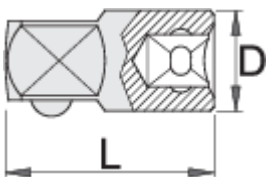

Adaptor 3/8"

238.7/1

Profile

Caracteristicile produsului

- material:crome vanadium
- forjata, calire si revenire totala
- acoperire cromare conform ISO 1456:2009
- capete polizate
- condorm cu standardul ISO 3316
- fabricate în conformitate cu standardul ISO 3316

		D	L	
605345	3/8" - 1/2"	17	38	38
607977	3/8" - 1/4"	16.5	28	20

* Imaginea produsului este simbolica.Toate dimensiunile sunt exprimate în mm,greutatea în grame.