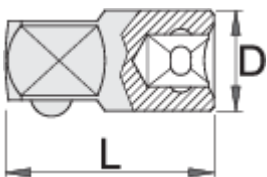

# Adapter 3/8"

238.7/1

## Cechy produktu

- materiał: stal chromo- wanadowa premium flex
- kuty matrycowo, całkowicie utwardzany i odpuszczany
- wykończenie powierzchni : chromowanie zgodne z ISO 1456:2009
- polerowana głowica
- wykonana zgodnie ze standardem ISO 3316
- kod 605345 nie posiada polerowanej głowicy

|  |  | D    | L  |  |
|--|---|------|----|---|
| 605345   | 3/8" - 1/2"   | 17   | 38 | 38  |
| 607977   | 3/8" - 1/4"   | 16.5 | 28 | 20  |

\* Przedstawiony wygląd produktu jest orientacyjny. Wszystkie wymiary są w mm, podana waga w gramach