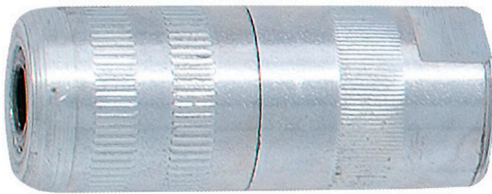

Schmierdüse

1376.3

Profile

621859

R1/8"

9/16"

32

* Bilder von Produkten sind Symbolfotos. Abmessungen sind in mm, Gewichte in Gramm.