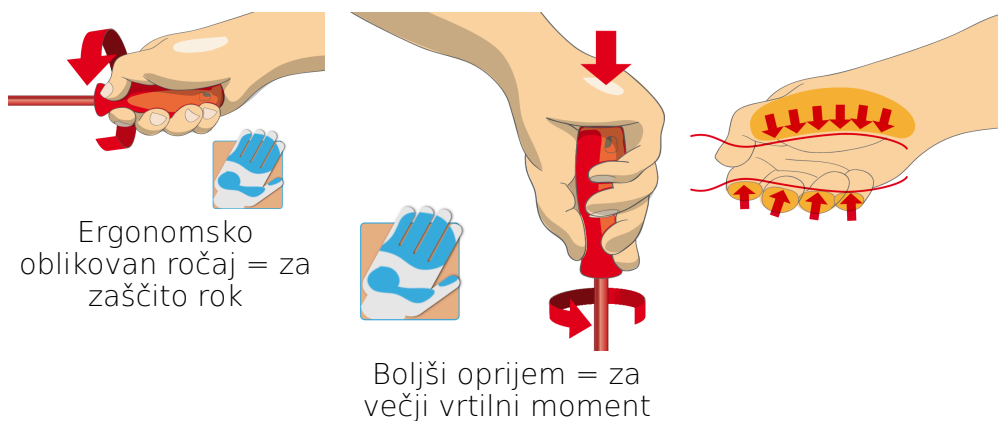

Naziv izdelka	SKU	Izdelek	Dimenzija	Količina
Garnitura izoliranih križnih izvijačev VDETBI v SOS vložku	621802	964VDE8B	-	8
Izvijač križni (PH), izoliran VDE TBI		613VDETBI	PH0x60, PH1x80, PH2x100, PH3x150	4
Izvijač križni (PZ), izoliran VDE TBI		623VDETBI	PZ0x60, PZ1x80, PZ2x100, PZ3x150	4
Vložek SOS za 964VDE8B		VL964VDE8B	188x364x30	1

* Slike proizvodov so simbolične. Vse dimenzije so v mm, masa v g. Vse navedene dimenzije lahko odstopajo v tolerančnih merah.

Uporaba (slike)

Varna uporaba

- Električarska orodja, ki imajo več delov, je treba pred uporabo pravilno sestaviti.
- Pri delu z električarskimi orodji se izogibajte stiku z vodo.

- Ne uporabljajte orodij, ki kažejo znake obrabe in imajo viden drugi sloj plastike.