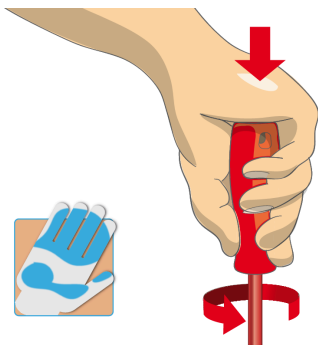

* Obrázky sú symbolické. Všetky rozmery sú v mm, hmotnosť je v g. Všetky udané rozmery sa môžu líšiť v rámci tolerancie.

Usage (pictures)

Ergonomicky tvarovaná rukoväť = ochrana vašej ruky

Väčšia kontaktná plocha s rukou = väčší krútiaci moment