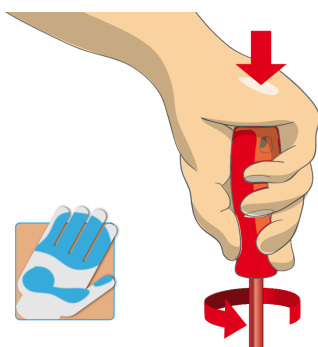

Set includes:

- 4x crosstip (PH) screwdriver with insulated blade, VDE TBI (article 613VDETBI) dim. PH 0x60, PH 1x80, PH 2x100, PH 3x150
- 4x double-crosstip (PZ) screwdriver with insulated blade, VDE TBI (article 623VDETBI) dim. PZ 0x60, PZ 1x80, PZ 2x100, PZ 3x150

* Imaginea produsului este simbolica.Toate dimensiunile sunt exprimate în mm,greutatea în grame.

0 (pictures)

Conceptia ergonomic a manerului = protejarea mainii

Suprafata maximala de contact a mainii = valoare de cuplu superioara