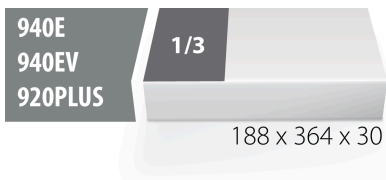

Set de surubelnite cruce izolate la 1000 V VDETBI in modul SOS

964VDE8B

Profile

Caracteristicile produsului

- Tool tray dimension: 188 x 364 x 30 mm
- Compatible with drawers of Eurostyle, Eurovision, Euromotion, Europlus and Hercules (front drawers) line

Denumirea Produsului	SKU	Articol	Dimensiuni	Cantitate
Set de surubelnite cruce izolate la 1000 V VDETBI in modul SOS	621802	964VDE8B	-	8
Surubelnite VDE TBI cu lama izolata si profil PH		613VDETBI	PH0x60, PH1x80, PH2x100, PH3x150	4
Surubelnite VDE TBI cu lama izolata si profil PZ		623VDETBI	PZ0x60, PZ1x80, PZ2x100, PZ3x150	4
Modul SOS pentru 964VDE8B		VL964VDE8B	188x364x30	1

* Imaginea produsului este simbolica.Toate dimensiunile sunt exprimate în mm,greutatea în grame.

0 (pictures)

Conceptia ergonomic a manerului = protejarea mainii

Suprafata maximala de contact a mainii = valoare de cuplu superioara