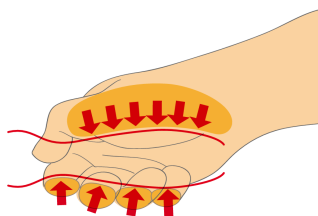

* Сликите на производите се симболични. Сите димензии се во мм, тежината е во грамови. Сите наведени димензии може да се разликуваат во ниво на толеранција

Usage (pictures)

Ергономски дизајн
на рачката = ја
заштити вашата
дланка

Голема контакт
област на
дланката=повеќе
сила на момент на
вртежи

Safety tips

- VDE tools that have several parts, have to be assembled correctly before use.
- When working with VDE tools avoid contact with water.