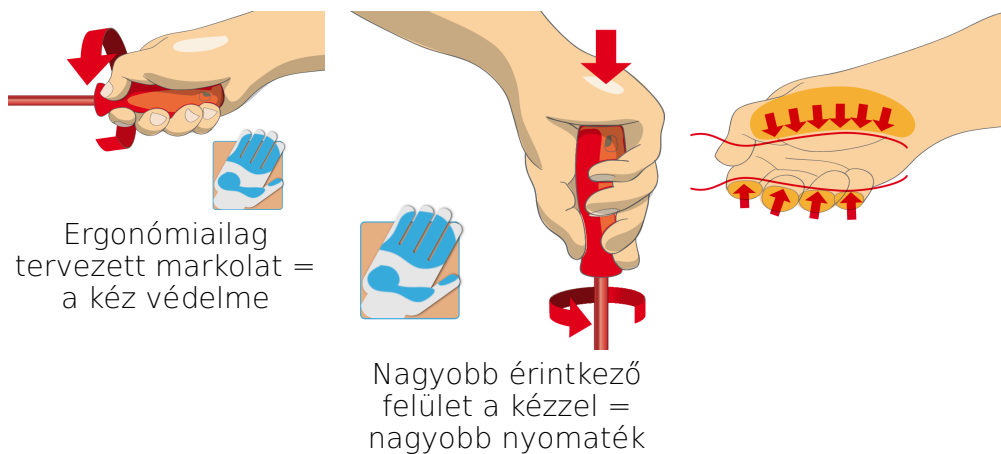

940E
940EV
920PLUS

1/3

188 x 364 x 30

Termék megnevezése	SKU	Cikk	Méretek	Mennyiség
Szigetelt Phillips (PH) csavarhúzó-készlet VDE TBI markolattal, SOS tálcában	621802	964VDE8B	-	8
Szigetelt Phillips (PH) csavarhúzó VDE TBI markolattal		613VDE8B	PH0x60, PH1x80, PH2x100, PH3x150	4
Szigetelt Pozidriv (PZ) csavarhúzó VDE TBI markolattal		623VDE8B	PZ0x60, PZ1x80, PZ2x100, PZ3x150	4
SOS tárolótálca 964VDE8B készlethez		VL964VDE8B	188x364x30	1

* A termékképek illusztrációk. Minden feltüntetett méret milliméterben, a tömegek grammokban. Az összes feltüntetett méret eltérhet a toleranciának megfelelően.

Használat (pictures)

Safety tips

- VDE tools that have several parts, have to be assembled correctly before use.
- When working with VDE tools avoid contact with water.

- Don't use tools that shows sign of wear and have the second layer of plastic visible.