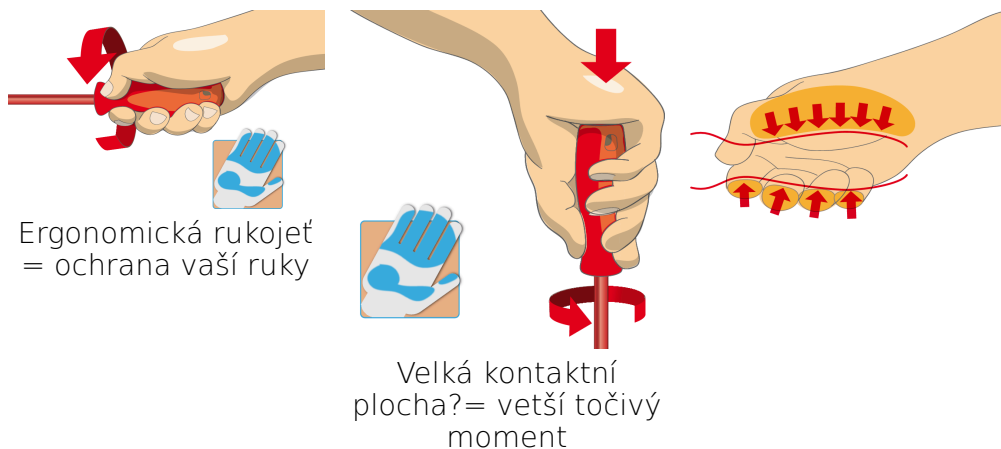

940E
940EV
920PLUS

1/3

188 x 364 x 30

Jméno výrobku	SKU	Artikl	Rozměry	Množství
Sada izolovaných křížových šroubováků VDETBI v SOS zásobníku	621802	964VDE8B	-	8
Šroubováky PHILLIPS VDE TBI		613VDETBI	PH0x60, PH1x80, PH2x100, PH3x150	4
Šroubovák POZIDRIV VDE TBI		623VDETBI	PZ0x60, PZ1x80, PZ2x100, PZ3x150	4
SOS zásobník pro 964VDE8B		VL964VDE8B	188x364x30	1

* Obrázky produktů jsou symbolické. Všechny rozměry jsou v mm a hmotnost v gramech. Všechny uvedené rozměry se mohou lišit v toleranci.

Používání (obrázky)

Bezpečnostní tipy

- Nástroje VDE, které se skládají z několika částí, musí být před použitím správně sestaveny.
- Při práci s nářadím VDE se vyhněte kontaktu s vodou.

- Nepoužívejte nástroje, které vykazují známky opotřebení a mají viditelnou druhou vrstvu plastu.