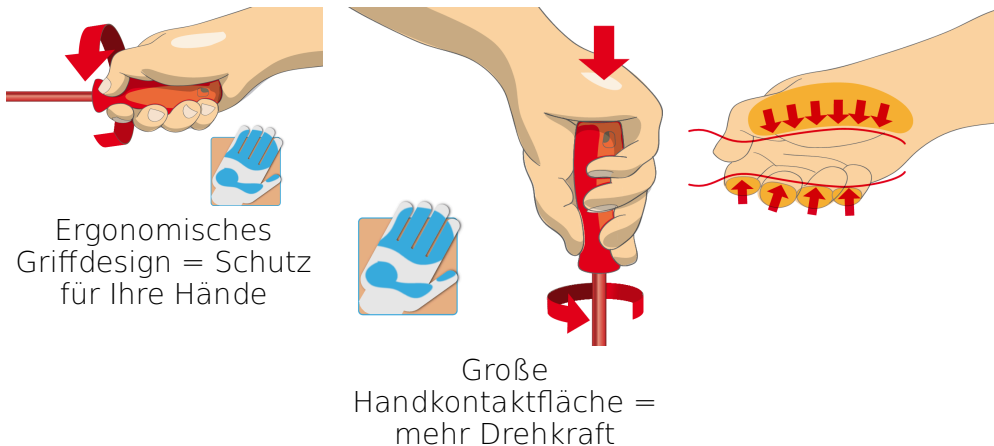

940E
940EV
920PLUS

1/3

188 x 364 x 30

Produktname	SKU	Artikel	Dimensionen	Anzahl
SOS Modul - Elektriker-Schraubendreher-Set mit 3-K Griff, für PH und PZ Schrauben, schutzisoliert	621802	964VDE8B	-	8
Elektriker-Schraubendreher PH, 3-Komponenten-Griff		613VDE8B	PH0x60, PH1x80, PH2x100, PH3x150	4
Elektriker-Schraubendreher PZ, 3-Komponenten-Griff		623VDE8B	PZ0x60, PZ1x80, PZ2x100, PZ3x150	4
SOS Moduleinsatz für 964VDE8B		VL964VDE8B	188x364x30	1

* Bilder von Produkten sind Symbolfotos. Abmessungen sind in mm, Gewichte in Gramm.

Verwendung (Bilder)

Sicherheitstipps

- VDE-Werkzeuge, die aus mehreren Teilen bestehen, müssen vor dem Gebrauch korrekt zusammengebaut werden.
- Vermeiden Sie beim Arbeiten mit VDE-Werkzeugen den Kontakt mit Wasser.

- Verwenden Sie keine Werkzeuge, die Gebrauchsspuren aufweisen und die zweite Kunststoffschicht sichtbar haben.