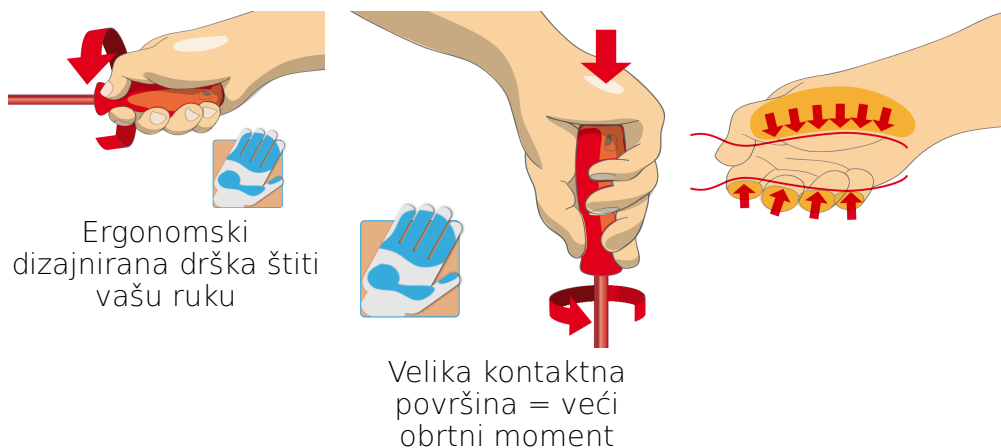

940E
940EV
920PLUS

2/3

374 x 364 x 30

Naziv proizvoda	SKU	Artikal	Dimenzije	Količina
Odvijači VDE TBI pljosnati i ispitivači napona u SOS ulošku	621800	964VDE8A	-	11
Odvijač VDE TBI pljosnati		603VDE TBI	0.4 x 2.5x75, 0.5 x 3.0x100, 0.6 x 3.5x100, 0.8 x 4.0x100, 1.0 x 4.5x125, 1.0 x 5.5x125, 1.2 x 6.5x150, 1.2 x 8.0x175, 1.6 x 10.0x200	9
Ispitivač napona 220-250V		630VDE	0.5 x 3.0x140, 0.6 x 3.5x180	2
SOS uložak za alat za 964VDE8A		VL964VDE8A	374x364x30	1

* Fotografije proizvoda su simbolične. Sve dimenzije su u mm, a težina u gramima. Sve navedene dimenzije mogu odstupati u granicama tolerancija.

Upotreba (slike)

Pravilna upotreba

- VDE tools that have several parts, have to be assembled correctly before use.
- When working with VDE tools avoid contact with water.

- Don't use tools that shows sign of wear and have the second layer of plastic visible.