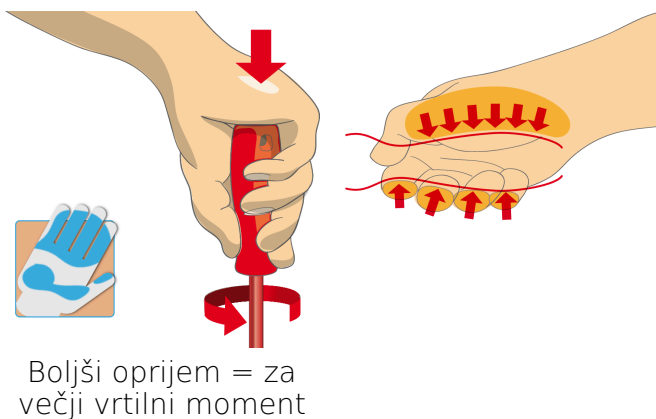

940E
940EV
920PLUS

2/3

374 x 364 x 30

Naziv izdelka	SKU	Izdelek	Dimenzija	Količina
Garnitura izoliranih ploščatih izvijačev VDETBI v SOS vložku	621800	964VDE8A	-	11
Izvijač ploščati, izoliran VDE TBI		603VDETBI	0.4 x 2.5x75, 0.5 x 3.0x100, 0.6 x 3.5x100, 0.8 x 4.0x100, 1.0 x 4.5x125, 1.0 x 5.5x125, 1.2 x 6.5x150, 1.2 x 8.0x175, 1.6 x 10.0x200	9
Preizkuševalec napetosti 220 - 250 V		630VDE	0.5 x 3.0x140, 0.6 x 3.5x180	2
Vložek SOS za 964VDE8A		VL964VDE8A	374x364x30	1

* Slike proizvodov so simbolične. Vse dimenzije so v mm, masa v g. Vse navedene dimenzije lahko odstopajo v tolerančnih merah.

Uporaba (slike)

Varna uporaba

- Električarska orodja, ki imajo več delov, je treba pred uporabo pravilno sestaviti.
- Pri delu z električarskimi orodji se izogibajte stiku z vodo.

- Ne uporabljajte orodij, ki kažejo znake obrabe in imajo viden drugi sloj plastike.