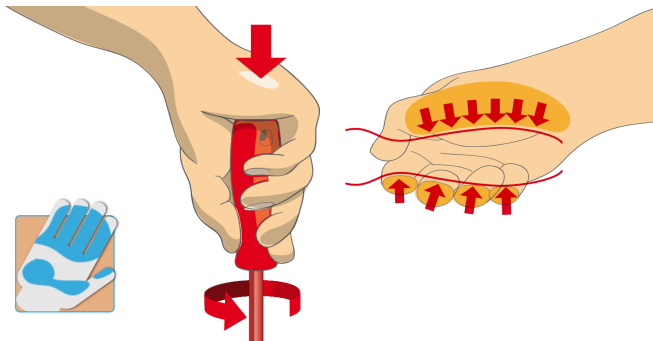

* Οι εικόνες των προϊόντων είναι συμβολικές. Όλες οι διαστάσεις είναι σε mm, το βάρος είναι σε γραμμάρια. Όλες οι αναφερόμενες διαστάσεις μπορεί να διαφέρουν σε ανοχές.

Χρήση (εικόνες)

Εργονομικός
σχεδιασμός λαβής =
προστασία των
χεριών σας

Μεγαλύτερη
επιφάνεια λαβής =
Μεγαλύτερη ροπή

Συμβουλές ασφαλείας

- Τα εργαλεία VDE που έχουν πολλά μέρη, πρέπει να συναρμολογηθούν σωστά πριν από τη χρήση.
- Όταν εργάζεστε με εργαλεία VDE αποφύγετε την επαφή με το νερό.