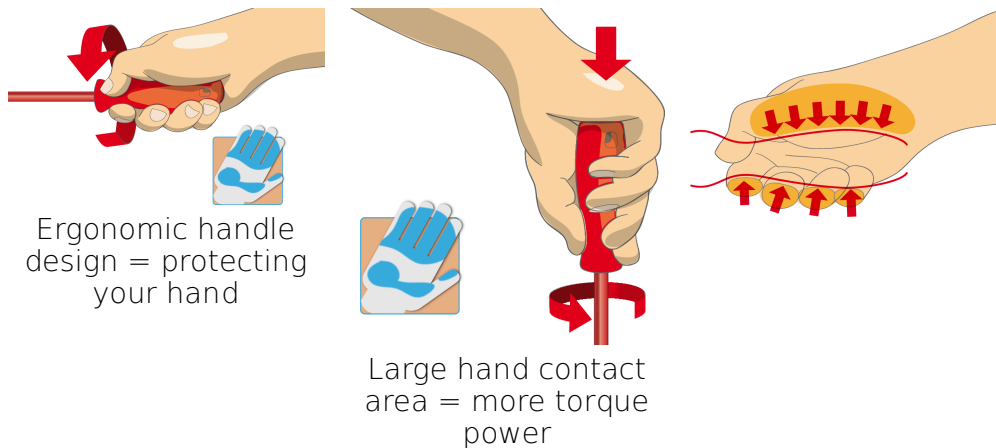

940E
940EV
920PLUS

2/3

374 x 364 x 30

Nom du produit	SKU	Article	Dimensions	Quantité
Jeu de 11 tournevis isolés VDE 1000V TBI plats en module SOS	621800	964VDE8A	-	11
Tournevis isolé VDE 1000V TBI électricien pour vis à fente		603VDE8A	0.4 x 2.5x75, 0.5 x 3.0x100, 0.6 x 3.5x100, 0.8 x 4.0x100, 1.0 x 4.5x125, 1.0 x 5.5x125, 1.2 x 6.5x150, 1.2 x 8.0x175, 1.6 x 10.0x200	9
Tournevis détecteur de tension 220-250 volts		630VDE	0.5 x 3.0x140, 0.6 x 3.5x180	2
Module mousse SOS vide pour 964VDE8A		VL964VDE8A	374x364x30	1

* Les images des produits ne sont pas contractuelles. Toutes les dimensions sont en mm, les poids en grammes.

Utilisation (pictures)

Safety tips

- VDE tools that have several parts, have to be assembled correctly before use.
- When working with VDE tools avoid contact with water.

- Don't use tools that shows sign of wear and have the second layer of plastic visible.