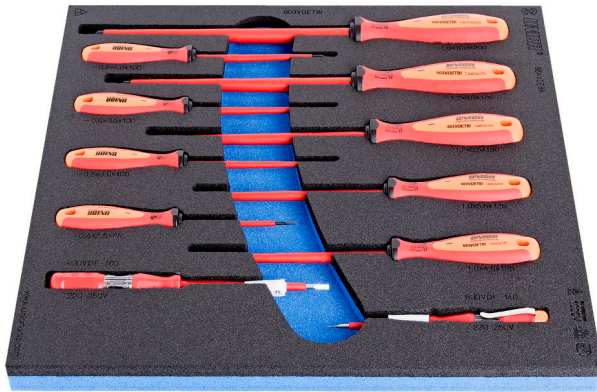

Sada izolovaných plochých šroubováků VDETBI v SOS zásobníku

964VDE8A

Profily

Vlastnosti produktu

- Rozměry zásobníku náradí: 374 x 364 x 30 mm
- Kompatibilní se zásuvkami řady Eurostyle, Eurovision, Euromotion, Europlus a Hercules (přední zásuvky)

Sada obsahuje:

- 9x Izolovaný šroubovák VDETBI (art. 603VDETBI) dim. 0.4x2.5x75, 0.5x3.0x100, 0.6x3.5x100, 0.8x4.0x100, 1.0x4.5x125, 1.0x5.5x125, 1.2x6.5x150, 1.2x8.0x175, 1.6x10.0x200
- 2x Zkoušečka napětí 220 - 250 V (art. 630VDE) dim. 0.5x3.0x140, 0.6x3.5x180

940E
940EV
920PLUS

2/3

374 x 364 x 30

Jméno výrobku	SKU	Artikl	Rozměry	Množství
Sada izolovaných plochých šroubováků VDETBI v SOS zásobníku	621800	964VDE8A	-	11
Šroubovák plochý VDE TBI		603VDETBI	0.4 x 2.5x75, 0.5 x 3.0x100, 0.6 x 3.5x100, 0.8 x 4.0x100, 1.0 x 4.5x125, 1.0 x 5.5x125, 1.2 x 6.5x150, 1.2 x 8.0x175, 1.6 x 10.0x200	9
Zkoušečka napětí 220 - 250 V		630VDE	0.5 x 3.0x140, 0.6 x 3.5x180	2
SOS zásobník pro 964VDE8A		VL964VDE8A	374x364x30	1

* Obrázky produktů jsou symbolické. Všechny rozměry jsou v mm a hmotnost v gramech. Všechny uvedené rozměry se mohou lišit v toleranci.

Používání (obrázky)

Ergonomická rukojeť
= ochrana vaší ruky

Velká kontaktní
plocha? = větší točivý
moment