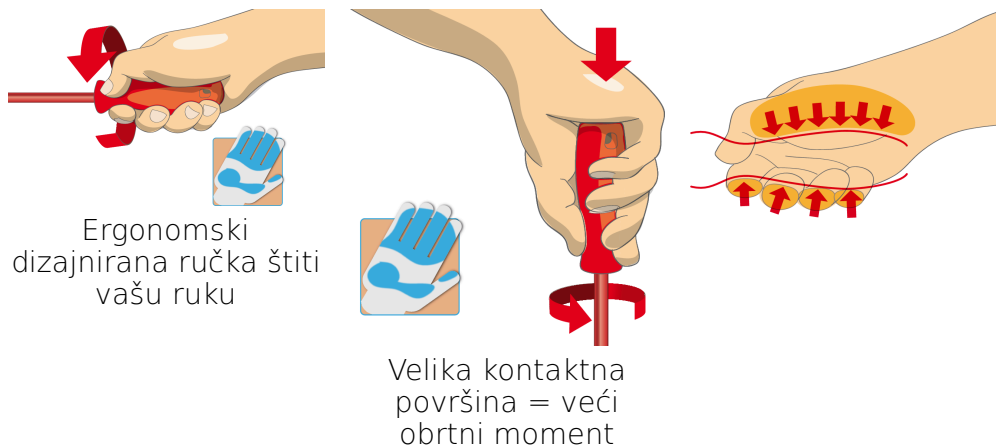

940E
940EV
920PLUS

2/3

374 x 364 x 30

Ime proizvoda	SKU	Članak	Dimenzije	Količina
Izvijači plosnati s VDE TBI ručkom i ispitivači napona u SOS ulošku	621800	964VDE8A	-	11
Izvijač plosnati električarski VDE TBI		603VDE TBI	0.4 x 2.5x75, 0.5 x 3.0x100, 0.6 x 3.5x100, 0.8 x 4.0x100, 1.0 x 4.5x125, 1.0 x 5.5x125, 1.2 x 6.5x150, 1.2 x 8.0x175, 1.6 x 10.0x200	9
Ispitivač napona 220 - 250 V		630VDE	0.5 x 3.0x140, 0.6 x 3.5x180	2
SOS uložak za 964VDE8A		VL964VDE8A	374x364x30	1

* Slike proizvoda su simbolične. Sve dimenzije su u mm, masa je u g.

Upotreba (pictures)

Safety tips

- VDE tools that have several parts, have to be assembled correctly before use.
- When working with VDE tools avoid contact with water.