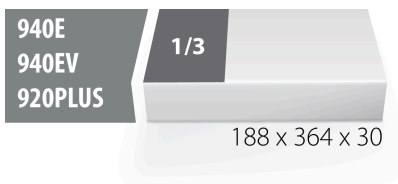

Set includes:

- 7x insulated hex wrench (article 220/3LVDEDP) dim. 3, 4, 5, 6, 8, 10, 12