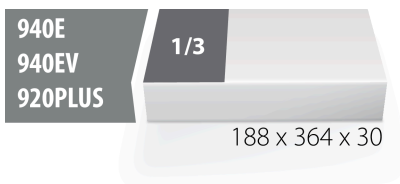

Zestaw zawiera:

- 7x izolowany klucz imbusowy (art. 220/3LVDEDP) rozm. 3, 4, 5, 6, 8, 10, 12