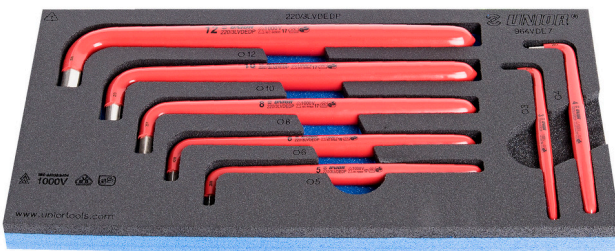

# Zestaw izolowanych kluczy imbusowych we wkładce SOS

964VDE7

## Cechy produktu

- Wkładka narzędziowa: 188 x 364 x 30 mm
- Kompatybilna z szufladami z linii Eurostyle, Eurovision, Euromotion, Europlus i Hercules (szuflady przednie)

## Zestaw zawiera:

- 7x izolowany klucz imbusowy (art. 220/3LVDEDP) rozm. 3, 4, 5, 6, 8, 10, 12

Nazwa produktu	SKU	Artykuł	Wymiary	Ilość
Zestaw izolowanych kluczy imbusowych we wkładce SOS	621798	964VDE7	3 - 12	7
Klucz imbusowy izolowany		220/3LVDEDP	3, 4, 5, 6, 8, 10, 12	7
Wkładka SOS do 964VDE7		VL964VDE7	188x364x30	1