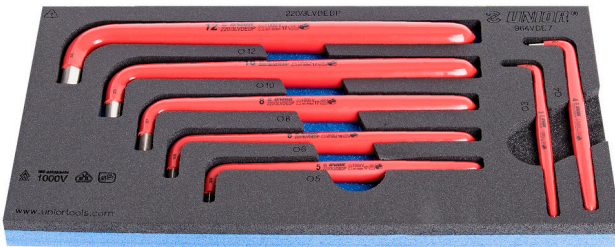

SOS Modul - Sechskantstiftschlüssel-Set, schutzisoliert

964VDE7

Profile

Produkteigenschaften

- Abmessungen Werkzeugeinsätze: 188 x 364 x 30 mm
- Für die Schubladen Eurostyle, Eurovision, Euromotion, Europlus and Hercules (vorne Schubladen) linie geeignet

Enthalten sind:

- 7x Sechskant Stiftschlüssel, schutzisoliert (Artikel 220/3LVDEDP) Dim. 3, 4, 5, 6, 8, 10, 12

Produktname	SKU	Artikel	Dimensionen	Anzahl
SOS Modul - Sechskantstiftschlüssel-Set, schutzisoliert	621798	964VDE7	3 - 12	7
Sechskant Stiftschlüssel, schutzisoliert		220/3LVDEDP	3, 4, 5, 6, 8, 10, 12	7
SOS Moduleinsatz für 964VDE7		VL964VDE7	188x364x30	1

* Bilder von Produkten sind Symbolfotos. Abmessungen sind in mm, Gewichte in Gramm.