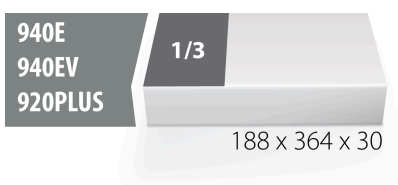

SOS Modul - Sechskantstiftschlüssel-Set, schutzisoliert

964VDE7

Profile

Produkteigenschaften

- Abmessungen Werkzeugeinsätze: 188 x 364 x 30 mm
- Für die Schubladen Eurostyle, Eurovision, Euromotion, Europlus and Hercules (vorne Schubladen) linie geeignet

Enthalten sind:

- 7x Sechskant Stiftschlüssel, schutzisoliert (Artikel 220/3LVDEDP) Dim. 3, 4, 5, 6, 8, 10, 12

Produktname	SKU	Artikel	Dimensionen	Anzahl
SOS Modul - Sechskantstiftschlüssel-Set, schutzisoliert	621798	964VDE7	3 - 12	7
Sechskant Stiftschlüssel, schutzisoliert		220/3LVDEDP	3, 4, 5, 6, 8, 10, 12	7
SOS Moduleinsatz für 964VDE7		VL964VDE7	188x364x30	1

* Bilder von Produkten sind Symbolfotos. Abmessungen sind in mm, Gewichte in Gramm.