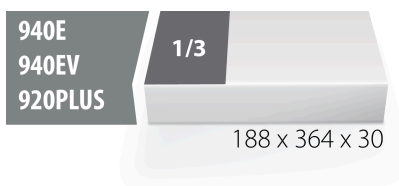

## Profils

## Description produit

- Dimension du module : 188 x 364 x 30 mm
- Compatible avec les tiroirs des gammes Eurostyle, Eurovision, Europlus et Hercules (tiroirs de devant)

## Le jeu comprend :

- 7x insulated hex wrench (article 220/3LVDEDP) dim. 3, 4, 5, 6, 8, 10, 12

Nom du produit	SKU	Article	Dimentions	Quantité
Jeu de 7 clés 6 pans mâles isolées VDE multicouches en module SOS	621798	964VDE7	3 - 12	7
Clé 6 pans mâle longue isolée VDE		220/3LVDEDP	3, 4, 5, 6, 8, 10, 12	7
Module mousse SOS vide pour 964VDE7		VL964VDE7	188x364x30	1