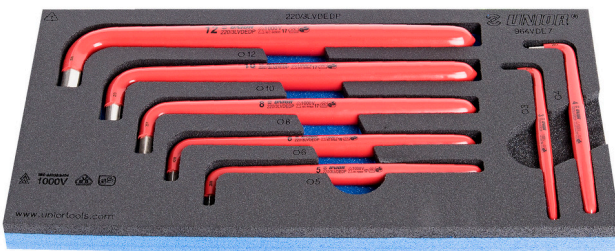

# Jeu de 7 clés 6 pans mâles isolées VDE multicouches en module SOS

964VDE7

## Description produit

- Dimension du module : 188 x 364 x 30 mm
- Compatible avec les tiroirs des gammes Eurostyle, Eurovision, Europlus et Hercules (tiroirs de devant)

## Le jeu comprend :

- 7x insulated hex wrench (article 220/3LVDEDP) dim. 3, 4, 5, 6, 8, 10, 12

Nom du produit	SKU	Article	Dimentions	Quantité
Jeu de 7 clés 6 pans mâles isolées VDE multicouches en module SOS	621798	964VDE7	3 - 12	7
Clé 6 pans mâle longue isolée VDE		220/3LVDEDP	3, 4, 5, 6, 8, 10, 12	7
Module mousse SOS vide pour 964VDE7		VL964VDE7	188x364x30	1