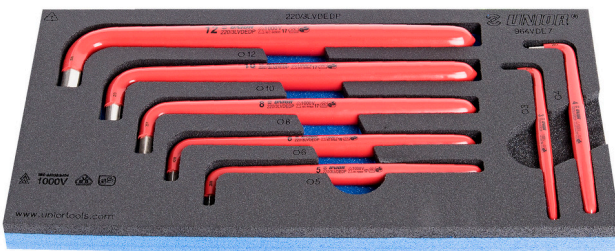

Ključevi imbus izolirani u SOS ulošku

964VDE7

Profili

Atributi proizvoda

- Tool tray dimension: 188 x 364 x 30 mm
- Compatible with drawers of Eurostyle, Eurovision, Euromotion, Europlus and Hercules (front drawers) line

Set includes:

- 7x insulated hex wrench (article 220/3LVDEDP) dim. 3, 4, 5, 6, 8, 10, 12

Ime proizvoda	SKU	Članak	Dimenzije	Količina
Ključevi imbus izolirani u SOS uložku	621798	964VDE7	3 - 12	7
Ključ imbus izolirani		220/3LVDEDP	3, 4, 5, 6, 8, 10, 12	7
SOS uložak za 964VDE7		VL964VDE7	188x364x30	1

* Slike proizvoda su simbolične. Sve dimenzije su u mm, masa je u g.