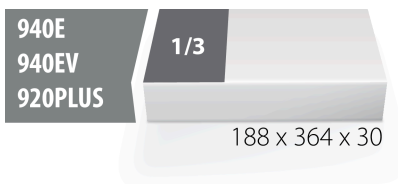

Ključevi imbus izolirani u SOS ulošku

964VDE7

Profili

Atributi proizvoda

- Tool tray dimension: 188 x 364 x 30 mm
- Compatible with drawers of Eurostyle, Eurovision, Euromotion, Europlus and Hercules (front drawers) line

Set includes:

- 7x insulated hex wrench (article 220/3LVDEDP) dim. 3, 4, 5, 6, 8, 10, 12

Ime proizvoda	SKU	Članak	Dimenzije	Količina
Ključevi imbus izolirani u SOS uložku	621798	964VDE7	3 - 12	7
Ključ imbus izolirani		220/3LVDEDP	3, 4, 5, 6, 8, 10, 12	7
SOS uložak za 964VDE7		VL964VDE7	188x364x30	1

* Slike proizvoda su simbolične. Sve dimenzije su u mm, masa je u g.