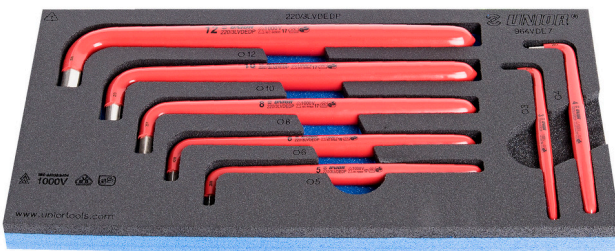

Set geïsoleerde inbussleutels in SOS-module

964VDE7

Profielen

Product attributen

- Tool tray dimension: 188 x 364 x 30 mm
- Compatible with drawers of Eurostyle, Eurovision, Euromotion, Europlus and Hercules (front drawers) line

De set bestaat uit:

- 7x insulated hex wrench (article 220/3LVDEDP) dim. 3, 4, 5, 6, 8, 10, 12

Productnaam	SKU	Artikel	Afmetingen	Hoeveelheid
Set geïsoleerde inbussleutels in SOS-module	621798	964VDE7	3 - 12	7
Geïsoleerde inbussleutel		220/3LVDEDP	3, 4, 5, 6, 8, 10, 12	7
SOS-module voor 964VDE7		VL964VDE7	188x364x30	1

* Afbeeldingen van producten zijn symbolisch. Alle afmetingen zijn in mm, en het gewicht in grammen. Alle vermelde afmetingen kunnen variëren in tolerantie.