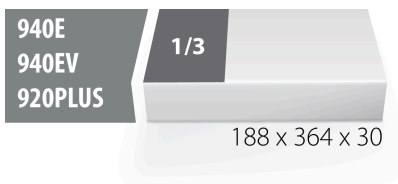

Set geïsoleerde inbussleutels in SOS-module

964VDE7

Profielen

Product attributen

- Tool tray dimension: 188 x 364 x 30 mm
- Compatible with drawers of Eurostyle, Eurovision, Euromotion, Europlus and Hercules (front drawers) line

De set bestaat uit:

- 7x insulated hex wrench (article 220/3LVDEDP) dim. 3, 4, 5, 6, 8, 10, 12

Productnaam	SKU	Artikel	Afmetingen	Hoeveelheid
Set geïsoleerde inbussleutels in SOS-module	621798	964VDE7	3 - 12	7
Geïsoleerde inbussleutel		220/3LVDEDP	3, 4, 5, 6, 8, 10, 12	7
SOS-module voor 964VDE7		VL964VDE7	188x364x30	1

* Afbeeldingen van producten zijn symbolisch. Alle afmetingen zijn in mm, en het gewicht in grammen. Alle vermelde afmetingen kunnen variëren in tolerantie.