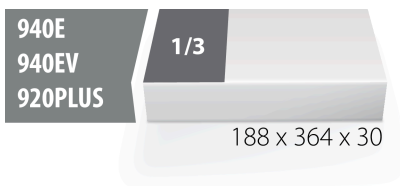

Set i çelsave imbus të izoluar në SOS sirtar

964VDE7

Profiles

Product features

- Dimensionet e futjes: 188 x 364 x 30 mm
- Për sirtarët e karrocave Eurostyle, Eurovision, Euromotion, Europlus dhe Hercules (mbajtëse përpara)

Seti përfshin:

- 7x Çelësi imbus i izoluar (artikulli 220/3LVDEDP) nr. 3, 4, 5, 6, 8, 10, 12

Product name	SKU	Article	Dimensions	Quantity
Set i çelsave imbus të izoluar në SOS sirtar	621798	964VDE7	3 - 12	7
Çelës imbus i gjatë, izoluar		220/3LVDEDP	3, 4, 5, 6, 8, 10, 12	7
SOS mjet tabaka për 964VDE7		VL964VDE7	188x364x30	1

* Imazhet e produkteve janë simbolike. Të gjitha dimensionet janë në mm, pesha në gram. Të gjitha dimensionet e listuara mund të ndryshojnë në tolerancë.