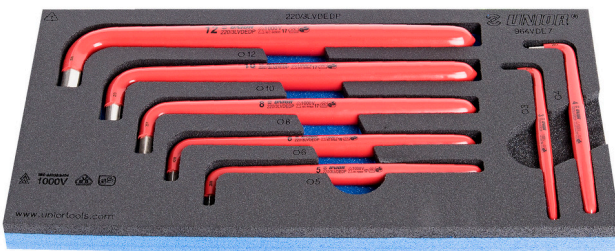

Set i çelsave imbus të izoluar në SOS sirtar

964VDE7

Profiles

Product features

- Dimensionet e futjes: 188 x 364 x 30 mm
- Për sirtarët e karrocave Eurostyle, Eurovision, Euromotion, Europlus dhe Hercules (mbajtëse përpara)

Seti përfshin:

- 7x Çelësi imbus i izoluar (artikulli 220/3LVDEDP) nr. 3, 4, 5, 6, 8, 10, 12

Product name	SKU	Article	Dimensions	Quantity
Set i çelsave imbus të izoluar në SOS sirtar	621798	964VDE7	3 - 12	7
Çelës imbus i gjatë, izoluar		220/3LVDEDP	3, 4, 5, 6, 8, 10, 12	7
SOS mjet tabaka për 964VDE7		VL964VDE7	188x364x30	1

* Imazhet e produkteve janë simbolike. Të gjitha dimensionet janë në mm, pesha në gram. Të gjitha dimensionet e listuara mund të ndryshojnë në tolerancë.