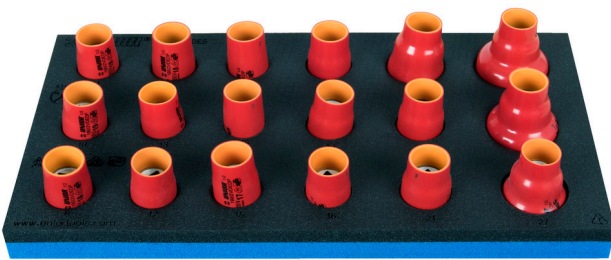

Набор головок торцевых 1/2" изолированных в SOS-ложементе

964VDE5

Профили

Описание товара

- Размер ложемента: 188 x 364 x 30 мм
- Совместимо с тележками серии Eurostyle, Eurovision, Euromotion, Europlus and Hercules

В комплекте:

- 18х головок торцевых шестигранных изолированных, 1/2" (арт. 190/2VDEDP) 8, 10, 11, 12, 13, 14, 15, 16, 17, 18, 19, 20, 21, 22, 24, 27, 30, 32

Наименование товара	SKU	Артикул	Размеры	Количество
Набор головок торцевых 1/2" изолированных в SOS-ложементе	621790	964VDE5	8 - 32	18
Головка торцевая шестигранная изолированная, 1/2"		190/2VDEDP	8, 10, 11, 12, 13, 14, 15, 16, 17, 18, 19, 20, 21, 22, 24, 27, 30, 32	18
SOS-ложемент для набора головок торцевых 1/2" изолированных арт. 964VDE5		VL964VDE5	188x364x30	1

* Изображения продуктов носят демонстрационный характер. Все размеры указаны в миллиметрах, вес в граммах.