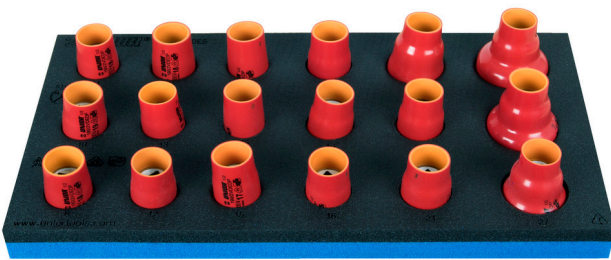

Set de capete chei tubulare izolate la 1000 V in modul SOS

964VDE5

Profile

Caracteristicile produsului

- Tool tray dimension: 188 x 364 x 30 mm
- Compatible with drawers of Eurostyle, Eurovision, Euromotion, Europlus and Hercules (front drawers) line

Set includes:

- 18x insulated socket 1/2", 6 point (article 190/2VDEDP) dim. 8, 10, 11, 12, 13, 14, 15, 16, 17, 18, 19, 20, 21, 22, 24, 27, 30, 32

Denumirea Produsului	SKU	Articol	Dimensiuni	Cantitate
Set de capete chei tubulare izolate la 1000 V in modul SOS	621790	964VDE5	8 - 32	18
Capete chei tubulare izolate 1/2"		190/2VDEDP	8, 10, 11, 12, 13, 14, 15, 16, 17, 18, 19, 20, 21, 22, 24, 27, 30, 32	18
Modul SOS pentru 964VDE5		VL964VDE5	188x364x30	1

* Imaginea produsului este simbolica.Toate dimensiunile sunt exprimate în mm,greutatea în grame.