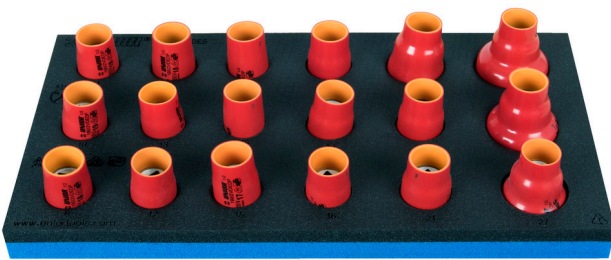

# Ključevi nasadni izolirani 1/2" u SOS ulošku

964VDE5

## Atributi proizvoda

- Dimenzija uloška: 188 x 364 x 30 mm
- Za Eurostyle, Eurovision, Euromotion, Europlus i Hercules ladice za kolica (prednje ladice)

## Set sadrži:

- 18x ključ nasadni izoliran, prihvat 1/2" , 6-kutni (artikal 190/2VDEDP) dim. 8, 10, 11, 12, 13, 14, 15, 16, 17, 18, 19, 20, 21, 22, 24, 27, 30, 32

Naziv proizvoda	SKU	Članak	Standardi	Količina
Ključevi nasadni izolirani 1/2" u SOS ulošku	621790	964VDE5	8 - 32	18
Ključ nasadni izoliran, prihvat 1/2" , 6-kutni		190/2VDEDP	8, 10, 11, 12, 13, 14, 15, 16, 17, 18, 19, 20, 21, 22, 24, 27, 30, 32	18
SOS uložak za 964VDE5		VL964VDE5	188x364x30	1