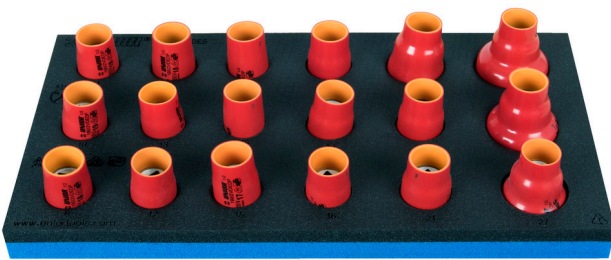

Jeu de 18 douilles 1/2" isolées VDE multicouches en module SOS

964VDE5

Profils

Description produit

- Dimension du module : 188 x 364 x 30 mm
- Compatible avec les tiroirs des gammes Eurostyle, Eurovision, Europlus et Hercules (tiroirs de devant)

Le jeu comprend :

- 18x insulated socket 1/2", 6 point (article 190/2VDEDP) dim. 8, 10, 11, 12, 13, 14, 15, 16, 17, 18, 19, 20, 21, 22, 24, 27, 30, 32

Nom du produit	SKU	Article	Dimentions	Quantité
Jeu de 18 douilles 1/2" isolées VDE multicouches en module SOS	621790	964VDE5	8 - 32	18
Douille 1/2" 6 pans isolée VDE		190/2VDEDP	8, 10, 11, 12, 13, 14, 15, 16, 17, 18, 19, 20, 21, 22, 24, 27, 30, 32	18
Module mousse SOS vide pour 964VDE5		VL964VDE5	188x364x30	1