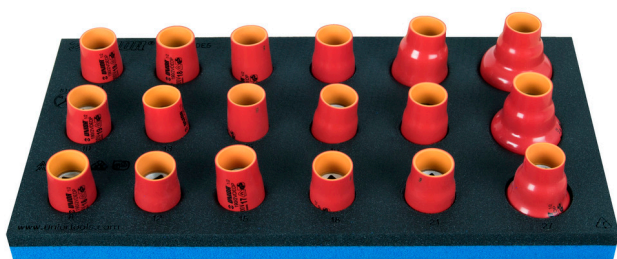

# Sada izolovaných nástrčných hlavíc 1/2" v SOS zásobníku

964VDE5

## Vlastnosti produktu

- Rozměry zásobníku nářadí: 188 x 364 x 30 mm
- Kompatibilní se zásuvkami řady Eurostyle, Eurovision, Euromotion, Europlus a Hercules (přední zásuvky)

## Sada obsahuje:

- 18x Izolovaná nástrčná hlavice 1/2", 6 hran (art. 190/2VDEDP) dim. 8, 10, 11, 12, 13, 14, 15, 16, 17, 18, 19, 20, 21, 22, 24, 27, 30, 32

Jméno výrobku	SKU	Artikl	Rozměry	Množství
Sada izolovaných nástrčných hlavic 1/2" v SOS zásobníku	621790	964VDE5	8 - 32	18
Hlavice nástrčné, izolované 1/2", 6 hran		190/2VDEDP	8, 10, 11, 12, 13, 14, 15, 16, 17, 18, 19, 20, 21, 22, 24, 27, 30, 32	18
SOS zásobník pro 964VDE5		VL964VDE5	188x364x30	1