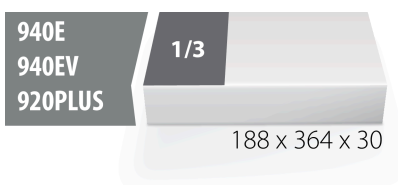

Enthalten sind:

- 18x Steckschlüssel 1/2 Zoll, schutzisoliert (Artikel 190/2VDEDP) Dim. 8, 10, 11, 12, 13, 14, 15, 16, 17, 18, 19, 20, 21, 22, 24, 27, 30, 32