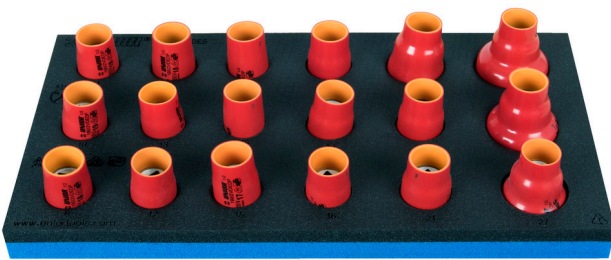

# SOS Modul - Steckschlüssel-Set 1/2 Zoll, schutzisoliert

964VDE5

## Produkteigenschaften

- Abmessungen Werkzeugeinsätze: 188 x 364 x 30 mm
- Für die Schubladen Eurostyle, Eurovision, Euromotion, Europlus and Hercules (vorne Schubladen) linie geeignet

## Enthalten sind:

- 18x Steckschlüssel 1/2 Zoll, schutzisoliert (Artikel 190/2VDEDP) Dim. 8, 10, 11, 12, 13, 14, 15, 16, 17, 18, 19, 20, 21, 22, 24, 27, 30, 32

Produktname	SKU	Artikel	Dimensionen	Anzahl
SOS Modul - Steckschlüssel-Set 1/2 Zoll, schutzisoliert	621790	964VDE5	8 - 32	18
Steckschlüssel 1/2 Zoll, schutzisoliert		190/2VDEDP	8, 10, 11, 12, 13, 14, 15, 16, 17, 18, 19, 20, 21, 22, 24, 27, 30, 32	18
SOS Moduleinsatz für 964VDE5		VL964VDE5	188x364x30	1