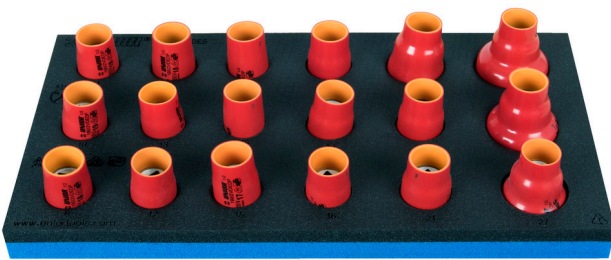

Set i çelsave 1/2" të izoluar në SOS sirtar

964VDE5

Profiles

Product features

- Dimensionet e futjes: 188 x 364 x 30 mm
- Për sirtarët e karrocave Eurostyle, Eurovision, Euromotion, Europlus dhe Hercules (mbajtëse përpara)

Seti përfshin:

- 18x Çeles prizë 1/2", i izoluar, me 6 pika (artikulli 190/2VDEDP) nr. 8, 10, 11, 12, 13, 14, 15, 16, 17, 18, 19, 20, 21, 22, 2 , 27, 30, 32

Product name	SKU	Article	Dimensions	Quantity
Set i çelsave 1/2" të izoluar në SOS sirtar	621790	964VDE5	8 - 32	18
Çelës 1/2" 6 këndësh,izoluar		190/2VDEDP	8, 10, 11, 12, 13, 14, 15, 16, 17, 18, 19, 20, 21, 22, 24, 27, 30, 32	18
SOS mjet tabaka për 964VDE5		VL964VDE5	188x364x30	1

* Imazhet e produkteve janë simbolike. Të gjitha dimensionet janë në mm, pesha në gram. Të gjitha dimensionet e listuara mund të ndryshojnë në tolerancë.