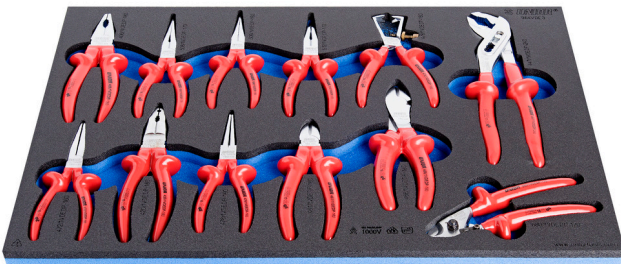

SOS Modul - Zangen-Set, schutzisoliert

964VDE3

Profile

Produkteigenschaften

- Abmessungen Werkzeugeinsätze: 564 x 364 x 30 mm
- Für die Schubladen Eurostyle, Eurovision, Euromotion, Europlus and Hercules (vorne Schubladen) linie geeignet

Enthalten sind:

- 1x Kombizange (Artikel 406/1VDEDP) Dim. 180
- 1x Elektriker-Kombizange (Artikel 420/1VDEDP) Dim. 180
- 1x Wasserpumpenzange (Artikel 447/1VDEDP) Dim. 240
- 1x Diagonal-Seitenschneider (Artikel 461/1VDEDP) Dim. 160
- 1x Diagonal-Kraftseitenschneider (Artikel 466/1VDEDP) Dim. 180
- 1x Flachzange mit langen Backen (Artikel 472/1VDEDP) Dim. 160
- 1x Rundzange (Artikel 476/1VDEDP) Dim. 160
- 1x Abisolierzange mit Stellschraube und Feder (Artikel 478/1VDEDP) Dim. 160
- 1x Flachrundzange mit Schneide (Artikel 506/1VDEDP) Dim. 160

- 1x Flachrundzange mit Schneide und extra langen Backen, gerade (Artikel 508/1VDEDP) Dim. 170
- 1x Flachrundzange mit Schneide und extra langen Backen, 45 Grad gebogen (Artikel 512/1VDEDP) Dim. 170
- 1x Kabelschere (Artikel 580/1VDEDP) Dim. 170

Produktname	SKU	Artikel	Dimensionen	Anzahl
SOS Modul - Zangen-Set, schutzisoliert	621786	964VDE3	-	12
Kombizange		406/1VDEDP	180	1
Elektriker-Kombizange		420/1VDEDP	180	1
Wasserpumpenzange		447/1VDEDP	240	1
Diagonal-Seitenschneider		461/1VDEDP	160	1
Diagonal-Kraftseitenschneider		466/1VDEDP	180	1
Flachzange mit langen Backen		472/1VDEDP	160	1
Rundzange		476/1VDEDP	160	1
Abisolierzange mit Stellschraube und Feder		478/1VDEDP	160	1
Flachrundzange mit Schneide		506/1VDEDP	160	1
Flachrundzange mit Schneide und extra langen Backen		508/1VDEDP	170	1
Flachrundzange mit Schneide und extra langen Backen, 45 Grad gebogen		512/1VDEDP	170	1
Kabelschere		580/1VDEDP	170	1
SOS Moduleinsatz für 964VDE3		VL964VDE3	564x364x30	1