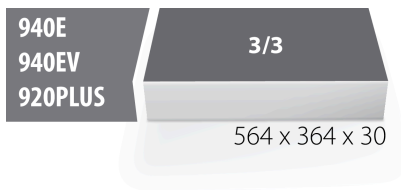

- 1x Flachrundzange mit Schneide und extra langen Backen, gerade (Artikel 508/1VDEDP) Dim. 170
- 1x Flachrundzange mit Schneide und extra langen Backen, 45 Grad gebogen (Artikel 512/1VDEDP) Dim. 170
- 1x Kabelschere (Artikel 580/1VDEDP) Dim. 170

Produktname	SKU	Artikel	Dimensionen	Anzahl
SOS Modul - Zangen-Set, schutzisoliert	621786	964VDE3	-	12
Kombizange		406/1VDEDP	180	1
Elektriker-Kombizange		420/1VDEDP	180	1
Wasserpumpenzange		447/1VDEDP	240	1
Diagonal-Seitenschneider		461/1VDEDP	160	1
Diagonal-Kraftseitenschneider		466/1VDEDP	180	1
Flachzange mit langen Backen		472/1VDEDP	160	1
Rundzange		476/1VDEDP	160	1
Abisolierzange mit Stellschraube und Feder		478/1VDEDP	160	1
Flachrundzange mit Schneide		506/1VDEDP	160	1
Flachrundzange mit Schneide und extra langen Backen		508/1VDEDP	170	1
Flachrundzange mit Schneide und extra langen Backen, 45 Grad gebogen		512/1VDEDP	170	1
Kabelschere		580/1VDEDP	170	1
SOS Moduleinsatz für 964VDE3		VL964VDE3	564x364x30	1

* Bilder von Produkten sind Symbolfotos. Abmessungen sind in mm, Gewichte in Gramm.