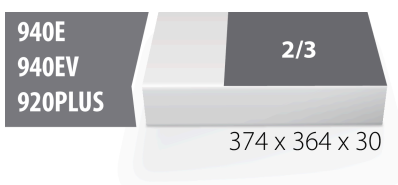

Set de chei fixe simple izolate la 1000 V in modul SOS

964VDE1

Profile

Caracteristicile produsului

- Tool tray dimension: 374 x 364 x 30 mm
- Compatible with drawers of Eurostyle, Eurovision, Euromotion, Europlus and Hercules (front drawers) line

Set includes:

- 15x insulated single open end wrench (article 110/2VDEDP) dim. 6, 7, 8, 10, 12, 13, 14, 15, 17, 19, 20, 21, 22, 23, 24

Denumirea Produsului	SKU	Articol	Dimensiuni	Cantitate
Set de chei fixe simple izolate la 1000 V in modul SOS	621782	964VDE1	6 - 24	15
Cheie fixa simpla izolata la 1000 V		110/2VDEDP	6, 7, 8, 10, 12, 13, 14, 15, 17, 19, 20, 21, 22, 23, 24	15
Modul SOS pentru 964VDE1		VL964VDE1	374x364x30	1

* Imaginea produsului este simbolica.Toate dimensiunile sunt exprimate în mm,greutatea în grame.