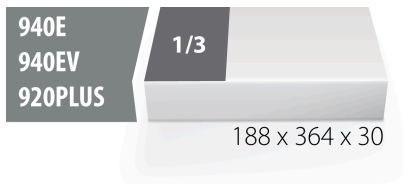

## Profili

	L	B	H	
621801	188	364	30	56

\* Fotografije proizvoda su simbolične. Sve dimenzije su u mm, a težina u gramima. Sve navedene dimenzije mogu odstupati u granicama tolerancija.