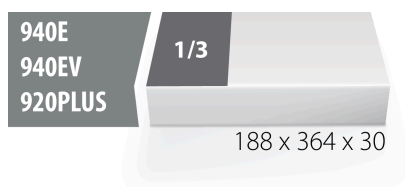

Vložek SOS za 964VDE8B

VL964VDE8B

Profili

621801

L

188

B

364

H

30

56

* Slike proizvodov so simbolične. Vse dimenzije so v mm, masa v g. Vse navedene dimenzije lahko odstopajo v tolerančnih merah.