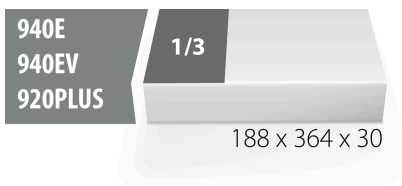

SOS zásobník pre 964VDE8B

VL964VDE8B

Profiles

	L	B	H	
621801	188	364	30	56

* Obrázky sú symbolické. Všetky rozmery sú v mm, hmotnosť je v g. Všetky udané rozmery sa môžu líšiť v rámci tolerancie.