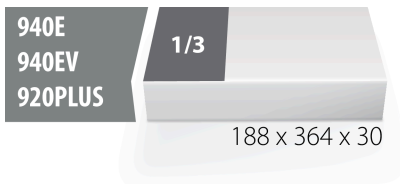

# Modul SOS pentru 964VDE8B

VL964VDE8B

## Profile

|  | L   | B   | H  |  |
|--|-----|-----|----|---|
| 621801   | 188 | 364 | 30 | 56  |

\* Imaginea produsului este simbolica. Toate dimensiunile sunt exprimate în mm, greutatea în grame.