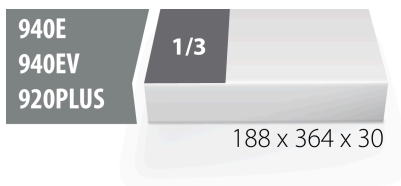

Θήκη SOS για το 964VDE8B

VL964VDE8B

Προφίλ

621801

L

188

B

364

H

30

56

* Οι εικόνες των προϊόντων είναι συμβολικές. Όλες οι διαστάσεις είναι σε mm, το βάρος είναι σε γραμμάρια. Όλες οι αναφερόμενες διαστάσεις μπορεί να διαφέρουν σε ανοχές.