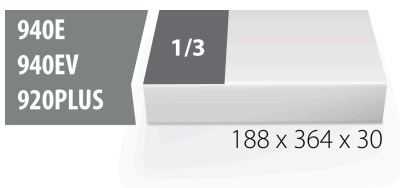

Module mousse SOS vide pour 964VDE8B

VL964VDE8B

Profils

	L	B	H	
621801	188	364	30	56

* Les images des produits ne sont pas contractuelles. Toutes les dimensions sont en mm, les poids en grammes.