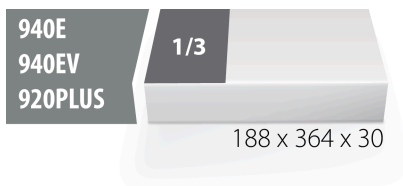

SOS подложка за арт.964VDE8B

VL964VDE8B

Профили

	L	B	H	
621801	188	364	30	56

* Снимките на продуктите са символични. Всички размери са в мм., теглото е в грамаве .