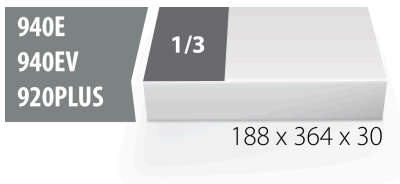

SOS-module voor 964VDE8B

VL964VDE8B

Profielen

621801

L

188

B

364

H

30

56

* Afbeeldingen van producten zijn symbolisch. Alle afmetingen zijn in mm, en het gewicht in grammen. Alle vermelde afmetingen kunnen variëren in tolerantie.