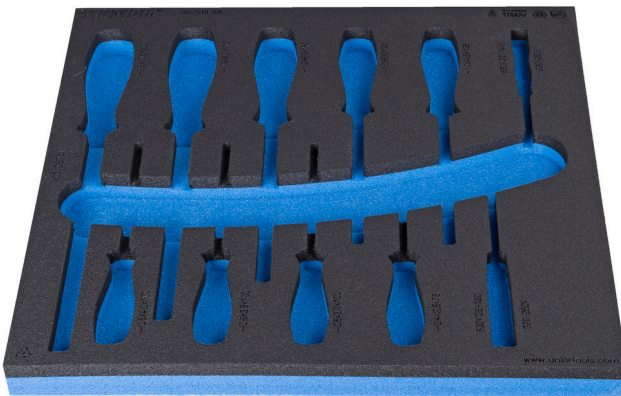

Module mousse SOS vide pour 964VDE8A

VL964VDE8A

Profils

940E
940EV
920PLUS

2/3

374 x 364 x 30

621799

L

374

B

364

H

30

112

* Les images des produits ne sont pas contractuelles. Toutes les dimensions sont en mm, les poids en grammes.