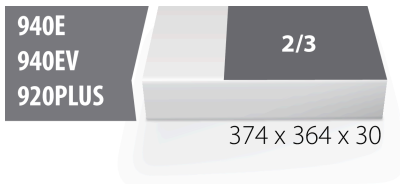

## Profils

621799

L

374

B

364

H

30

112

\* Les images des produits ne sont pas contractuelles. Toutes les dimensions sont en mm, les poids en grammes.