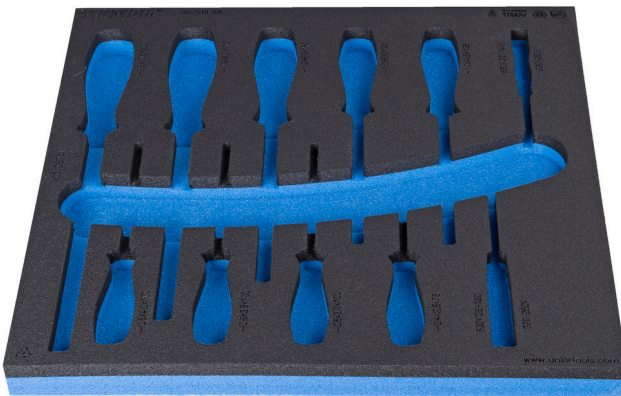

# Module mousse SOS vide pour 964VDE8A

VL964VDE8A

## Profils

621799

L

374

B

364

H

30