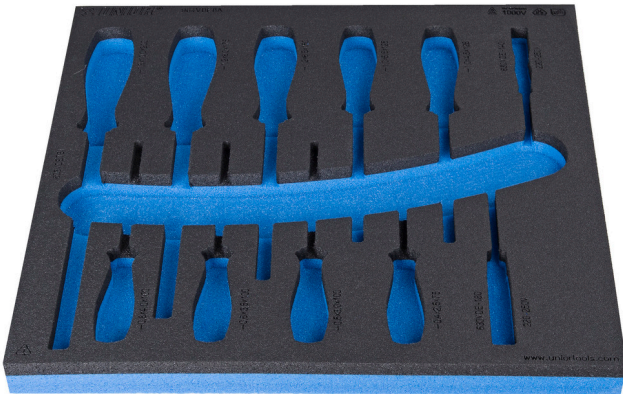

SOS mjet tabaka për 964VDE8A

VL964VDE8A

Profiles

940E
940EV
920PLUS

2/3

374 x 364 x 30

621799

L

374

B

364

H

30

112

* Imazhet e produkteve janë simbolike. Të gjitha dimensionet janë në mm, pesha në gram. Të gjitha dimensionet e listuara mund të ndryshojnë në tolerancë.