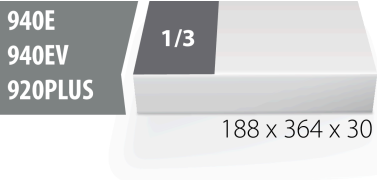

964VDE7 için SOS alet tepsi

VL964VDE7

Profiles

621797

L

188

B

364

H

30

56

* Ürünlerin resimleri semboliktir. Bütün boyutlar mm ve ağırlık gram cinsindedir.