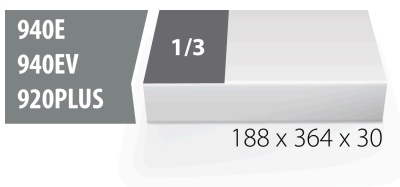

SOS uložak za alat za 964VDE7

VL964VDE7

Profili

	L	B	H	
621797	188	364	30	56

* Fotografije proizvoda su simbolične. Sve dimenzije su u mm, a težina u gramima. Sve navedene dimenzije mogu odstupati u granicama tolerancija.