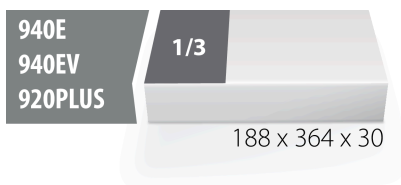

Vložek SOS za 964VDE7

VL964VDE7

Profil

	L	B	H	
621797	188	364	30	56

* Slike proizvodov so simbolične. Vse dimenzije so v mm, masa v g. Vse navedene dimenzije lahko odstopajo v tolerančnih merah.