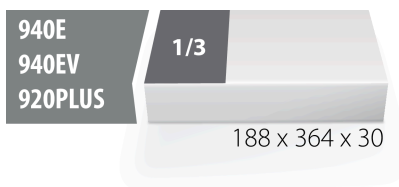

Modul SOS pentru 964VDE7

VL964VDE7

Profile

	L	B	H	
621797	188	364	30	56

* Imaginea produsului este simbolica. Toate dimensiunile sunt exprimate în mm, greutatea în grame.